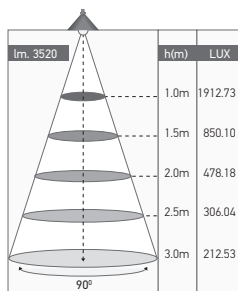

Dalle LED carrée

KAMET 32W 3000K 3520lm

Ref: 167320

EAN	3125461673208
Puissance	32W
Température de couleur	3000K
Flux lumineux	3520lm
Driver	BOKE BK-PLL040-0800 Entrée 220-240V 150mA Sortie 28-42V 800mA Ta: 45°C Tc: 75°C
mA	⊖ 150mA ⊕ 800mA
Température de fonctionnement	-20°C ~ 40°C
Marque des LED	EPISTAR 192pcs
Angle de diffusion	90°
Rendu des couleurs	>80
Facteur puissance	>0.9
Indice de protection	40
IK	07
Durée de vie	50'000 H
UGR	<17
Matériaux	Aluminium avec un revêtement anticorrosion
Diffuseur	PMMA (Matt)
Coloré	Blanc (RAL9016)
Poids	3.25kg
Dimensions	595 x 595 x 12.5mm