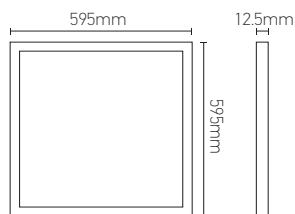

Dalle LED carrée

KAMET 32W 3000K 3520lm

Ref: 167320

EAN	3125461673208
Puissance	32W
Température de couleur	3000K
Flux lumineux	3520lm
Driver	BOKE BK-PLL040-0800 Entrée 220-240V 150mA Sortie 28-42V 800mA Ta: 45°C Tc: 75°C
mA	⊖ 150mA ⊕ 800mA
Température de fonctionnement	-20°C ~ 40°C
Marque des LED	EPISTAR 192pcs
Angle de diffusion	90°
Rendu des couleurs	>80
Facteur puissance	>0.9
Indice de protection	40
IK	07
Durée de vie	50'000 H
UGR	<17
Matériaux	Aluminium avec un revêtement anticorrosion
Diffuseur	PMMA (Matt)
Coloré	Blanc (RAL9016)
Poids	3.25kg
Dimensions	595 x 595 x 12.5mm