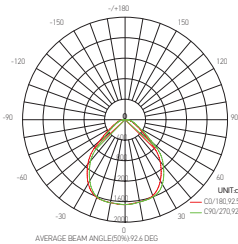

Dalle LED carrée

KAMET 32W 3000K 3520lm

Ref: 167320

EAN	3125461673208
Puissance	32W
Température de couleur	3000K
Flux lumineux	3520lm
Driver	BOKE BK-PLL040-0800 Entrée 220-240V 150mA Sortie 28-42V 800mA Ta: 45°C Tc: 75°C
mA	⊖ 150mA ⊕ 800mA
Température de fonctionnement	-20°C ~ 40°C
Marque des LED	EPISTAR 192pcs
Angle de diffusion	90°
Rendu des couleurs	>80
Facteur puissance	>0.9
Indice de protection	40
IK	07
Durée de vie	50'000 H
UGR	<17
Matériaux	Aluminium avec un revêtement anticorrosion
Diffuseur	PMMA (Matt)
Coloré	Blanc (RAL9016)
Poids	3.25kg
Dimensions	595 x 595 x 12.5mm